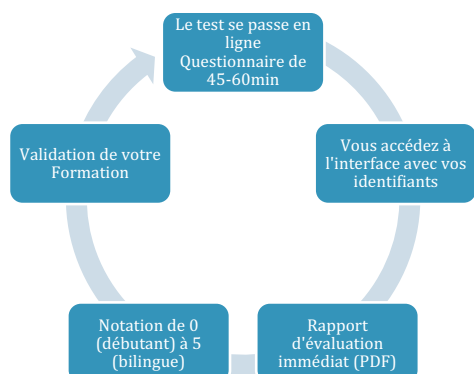

Option Certification (CPF)

Gallico est un centre de certification Bright. Le Test Bright est le test d'anglais professionnel par excellence et parfait pour la certification du CPF. La plateforme de E-Learning vous permettra de vous préparer au Test Bright et vous assurer un test réussi !

COMMENT ÇA MARCHE ?